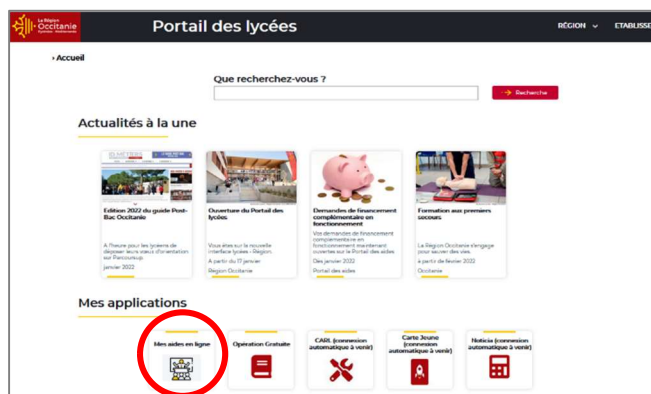

Première connexion

Accès extérieur

Courriel

ce.0000000A@ac-____.fr

Mot de passe

ME CONNECTER