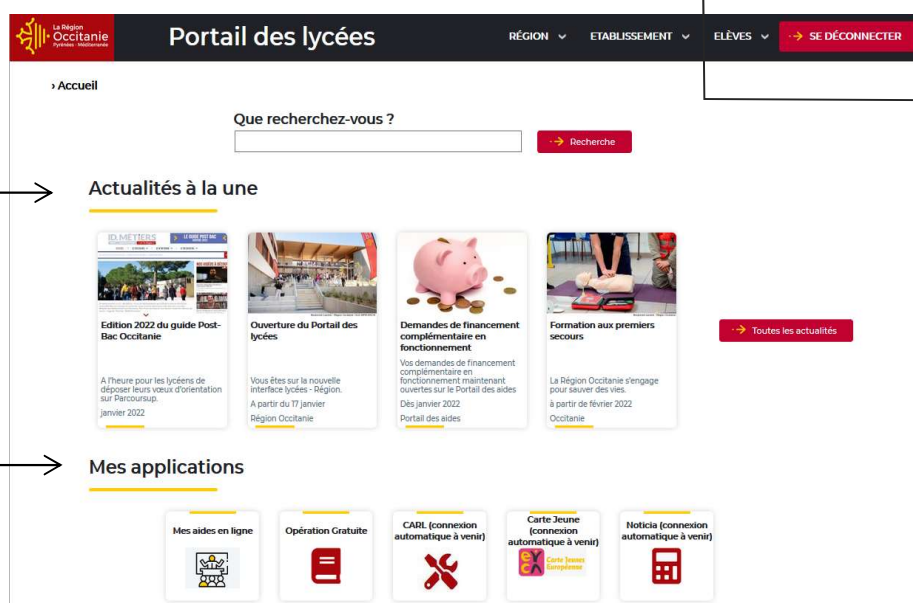

REGION OCCITANIE – PORTAIL DES LYCEES

UTILISATEURS : Provisur.e.s et Adjoint.e.s Gestionnaires des lycées publics d'Occitanie.

OBJECTIFS :

1. Vous simplifier l'accès aux applications de la Région : Portail Mes aides en ligne, Gratuité, Carl, Noticia et Carte Jeune
2. Vous proposer un accès aux informations sur la politique éducative de la Région, et sur les dispositifs concernant les lycées : articles, documents structurants, procédures.
3. Publier des actualités du champs éducation

Menus

REGION informations sur l'organisation régionale, les compétences Education, qui fait quoi

ETABLISSEMENTS Les missions et dispositifs en lien avec le fonctionnement des établissements

ELEVES : les dispositifs en direction des élèves et des familles