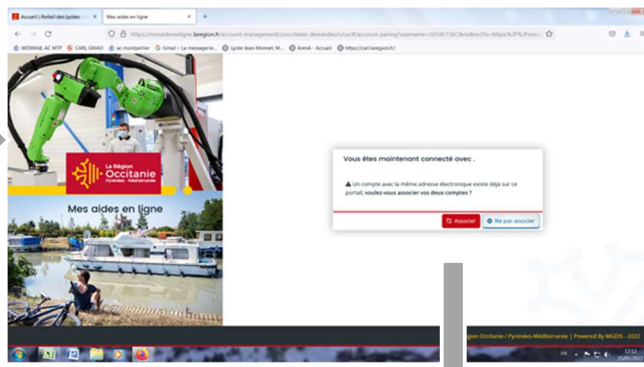

Courriel

ce.0000000A@ac-____.fr

Mot de passe

ME CONNECTER

Portail Mes aides en ligne

Puis rentrer le mot de passe du portail *Mes aides en ligne* (Si oublié, vous avez la possibilité de le réinitialiser)

Votre connexion automatique est établie.