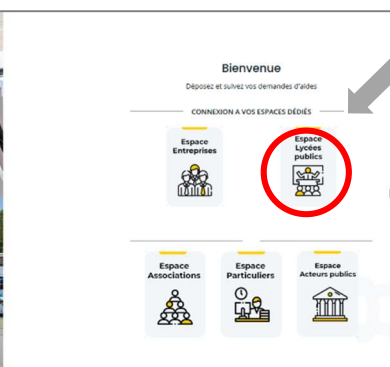

Portail Mes aides en ligne

Puis rentrer le mot de passe du portail *Mes aides en ligne* (Si oublié, vous avez la possibilité de le réinitialiser)

Votre connexion automatique est établie.

Les enseignants continuent à se connecter au portail Mes Aides en ligne via l'icône :

Les comptes sont personnels: Vous pouvez demander à portaildeslycees@laregion.fr la création d'un compte provisoire (valable pendant une année scolaire) pour vos collaborateurs et collaboratrices qui accèdent à la plateforme Gratuité.

Enfin, n'hésitez pas à nous faire part de vos remarques et propositions d'amélioration sur le contenu du Portail des lycées.

Bonne navigation.